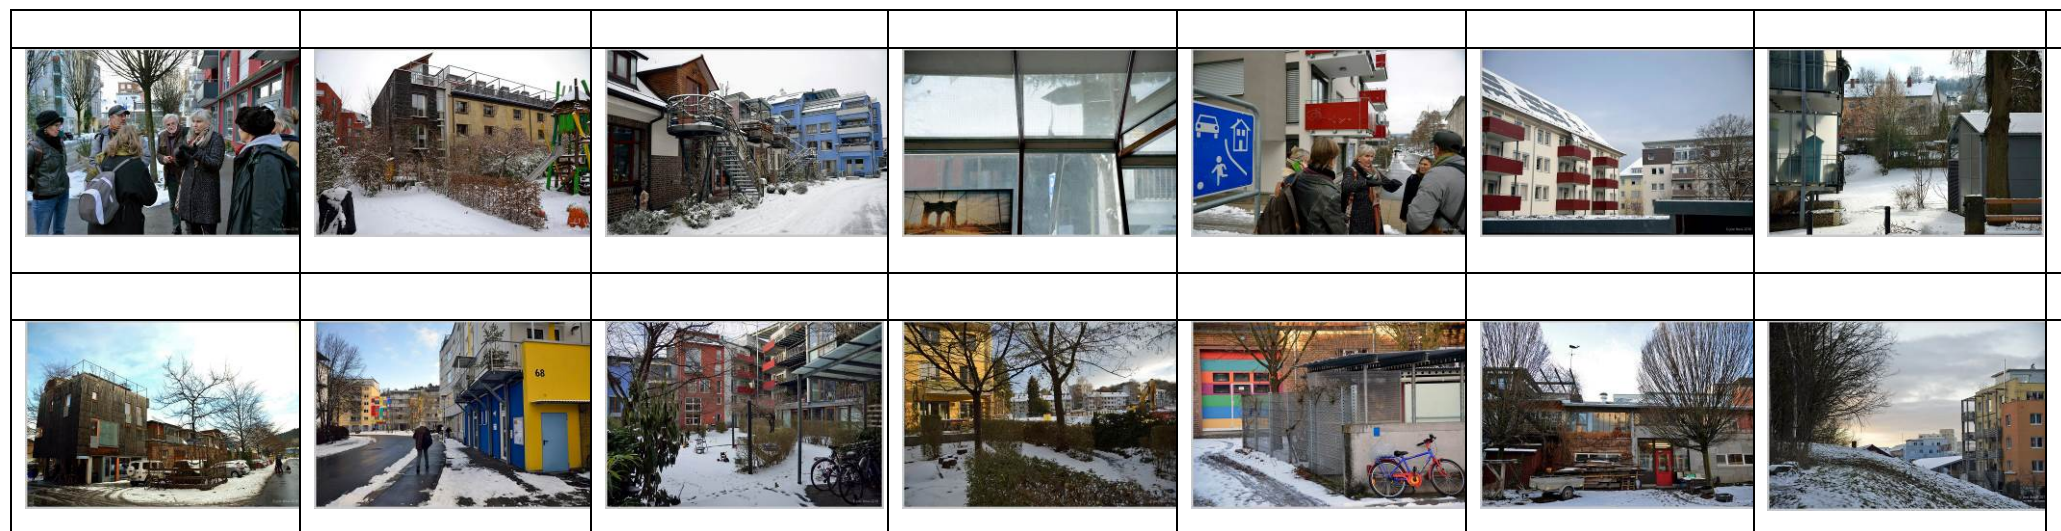

Localisation carte d'ensemble	Zoom carte 1	Zoom carte 2	Itinéraire proposé / légende

Itinéraire conçu sur mesure par une spécialiste des visites des Baugruppen de Tübingen pour des publics avertis	PUBLIC	CONTACT Werkstadthaus Mail : Tel :	BONUS 1 L' ICFA	BONUS 2 La visite du Lycée Kepler